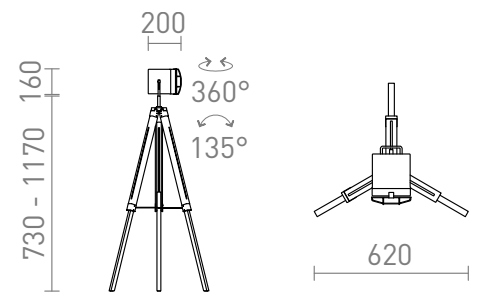

NAUTIC TERRA

Lampada da terra in stile retrò su treppiede di legno e riflettore orientabile. Per sorgenti luminose con portalampada E27.

PVC EUR IVA inclusa

R13394	NAUTIC da terra nero cromo 230V LED E27 15W	88,00
--------	---	-------