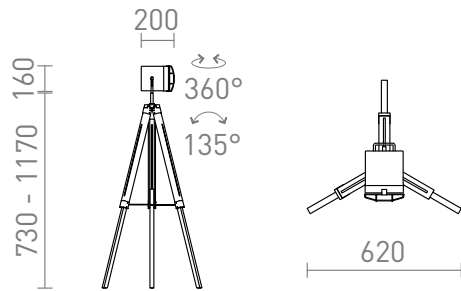

ΝΑΥΤΙΚ ΕΠΙΔΑΠΕΔΙΟ

Σταθερό ρετρό φωτιστικό σε ξύλινο τρίποδο με ρυθμιζόμενο κάτοπτρο για λαμπήρες με υποδοχή E27.

Λιανική τιμή EUR με ΦΠΑ

R13394

ΝΑΥΤΙΚ φωτιστικό δαπέδου μαύρο χρώμο
230V LED E27 15W

88,00

3D model