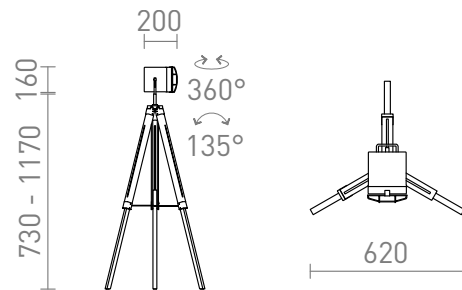

NAUTIC STOJANOVA

Stojanová retro lampa na dřevěné trojnožce s nastavitelným reflektorem pro světelné zdroje s patičí E27.

MOC CZK vč DPH

R13394

NAUTIC stojanová černá chrom 230V LED E27
15W

2 200,-

 3D model