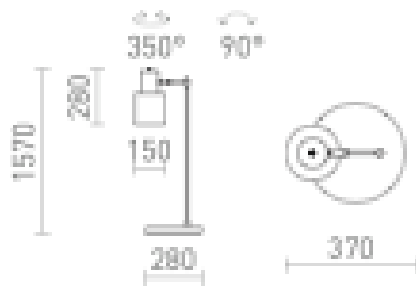

# GUACHE GULV

Gulvlampe i metal med E27-sokkel.

RP DKK inkl. MOMS

R13393

GUACHE gulvlampe kobber 230V E27 20W

980,-

 3D model

 manual