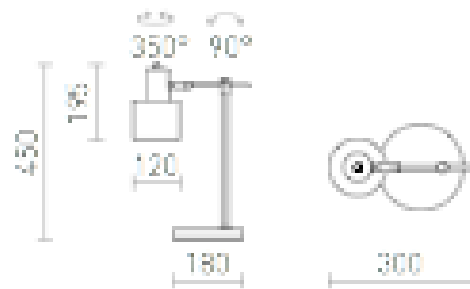

GUACHE DE MASĂ

Lampă din cer pentru masa cu fasung E27.

preț recomandat cu amănuntul RON cu TVA inclus

R13392

GUACHE de masă cupru 230V E27 11W

380,-

 3D model

 manual