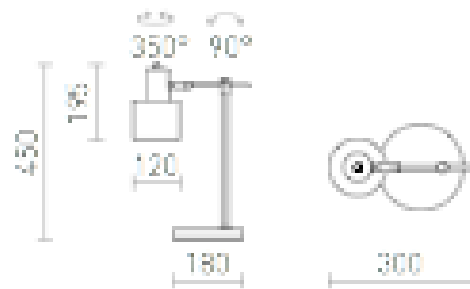

GUACHE TAFELLAMP

Metalen tafellamp voor E27 lichtbron.

adviesverkoopprijs EUR incl. BTW

R13392

GUACHE tafellamp Koper 230V E27 11W

78,00

 3D model

 manual