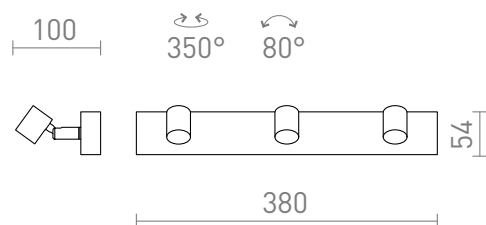

TRICA III

Minimalistisk spotlight i metall för vägg- eller takmontering, lämplig för dekorativa GU10-ljuskällor.

RP SEK inkl. MOMS

R13375	TRICA III vägg vit 230V GU10 3x25W	420,-
R13376	TRICA III vägg svart 230V GU10 3x25W	420,-

 3D model

 manual

G11841