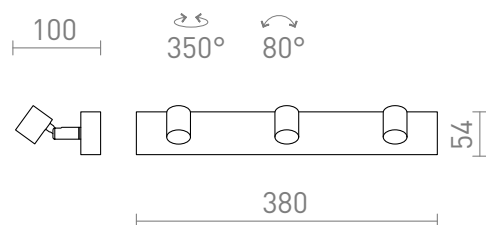

TRICA III

Minimalistisk spotlight i metall för vägg- eller takmontering, lämplig för dekorativa GU10-ljuskällor.

RP SEK inkl. MOMS

| | | |
|--------|--------------------------------------|-------|
| R13375 | TRICA III vägg vit 230V GU10 3x25W | 420,- |
| R13376 | TRICA III vägg svart 230V GU10 3x25W | 420,- |

 3D model

 manual

G11841