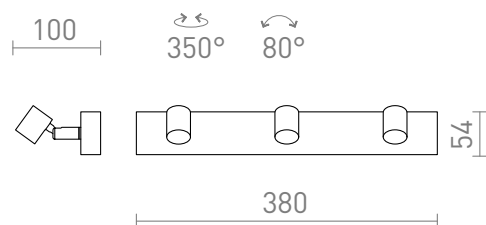

TRICA III

Spot minimalist din metal pentru instalarea pe perete sau tavan, potrivit pentru surse decorative de lumină GU10.
preț recomandat cu amănuntul RON cu TVA inclus

R13375	TRICA III de perete alb 230V GU10 3x25W	238,-
R13376	TRICA III de perete negru 230V GU10 3x25W	238,-

 3D model

 manual

G11841