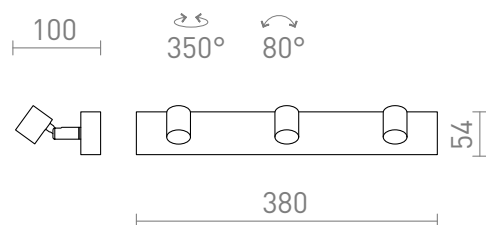

TRICA III

Minimalistisk spotlight i metal for væg-eller loftmontering, egnet for dekorative GU10-lyskilder.

RP DKK inkl. MOMS

R13375	TRICA III væglampe hvid 230V GU10 3x25W	268,-
R13376	TRICA III væglampe sort 230V GU10 3x25W	268,-

 3D model

 manual

G11841