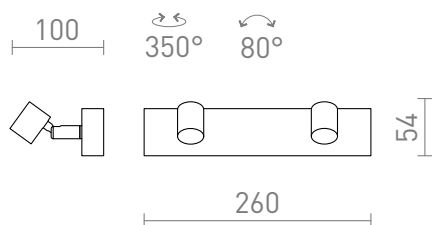

# TRICA II

Minimalistički metalni reflektor za montažu na strop i zid. Za GU10 žarulje.

Preporučena cena EUR s PDV-OM

R13373	TRICA II zidna bijela 230V GU10 2x25W	38,00
R13374	TRICA II zidna crna 230V GU10 2x25W	38,00

 3D model

 manual

G11841