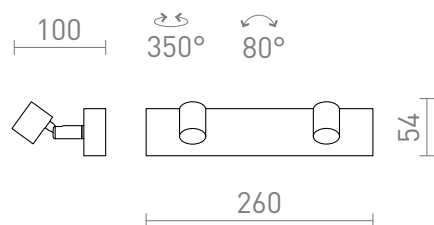

TRICA II

Minimalistisk spotlight i metal for væg-eller loftmontering, egnet for dekorative GU10-lyskilder.

RP DKK inkl. MOMS

R13373	TRICA II væglampe hvid 230V GU10 2x25W	290,-
R13374	TRICA II væglampe sort 230V GU10 2x25W	290,-

 3D model

 manual

G11841