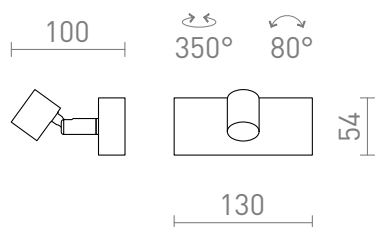

TRICA I

Jednoduchá kovová bodovka vhodná pre umiestnenie na strop a stenu, pre použitie s designovou reflektórovou žiarovkou GU10.

MOC EUR vr DPH

R13371	TRICA I nástenná biela 230V GU10 25W	16,00
R13372	TRICA I nástenná čierna 230V GU10 25W	16,00

 3D model

 manual

G11841