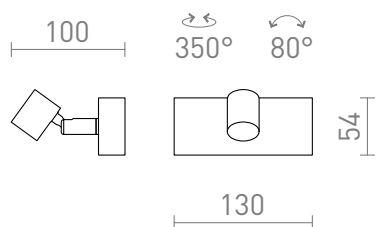

# TRICA I

Spot minimalist din metal pentru instalarea pe perete sau tavan, potrivit pentru surse decorative de lumină GU10.  
preț recomandat cu amănuntul RON cu TVA inclus

R13371	TRICA I de perete alb 230V GU10 25W	98,-
R13372	TRICA I de perete negru 230V GU10 25W	98,-

 3D model

 manual

G11841