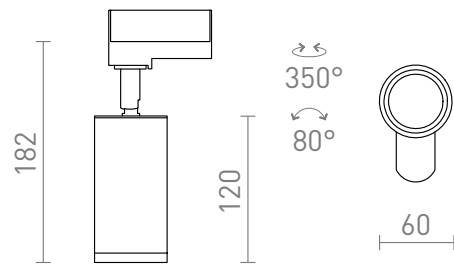

BELENOS PENTRU ȘINA CU 3-CIRCUITE

Spot electric cilindric minimalist cu o priză GU10 pentru șină cu 3-circuite. Arcurile atașate la priză permit utilizarea surselor de lumină de diferite lungimi.

preț recomandat cu amănuntul RON cu TVA inclus

R13368	BELENOS pentru șină cu 3-circuite alb 230V LED GU10 9W	320,-
R13370	BELENOS pentru șină cu 3-circuite negru 230V LED GU10 9W	320,-

3D model

PDF manual

G11841