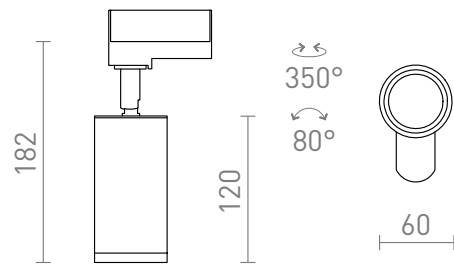

# BELENOS PARA CALHA TRIFASICA

Foco cilíndrico minimalista com casquilho GU10 para calhas trifásicas. As molas ligadas ao casquilho permitem o uso de fontes de luz de vários comprimentos.

Preço recomendado EUR incluindo IVA

R13368	BELENOS para calha trifásica branco 230V LED GU10 9W	68,00
R13370	BELENOS para calha trifásica preto 230V LED GU10 9W	68,00

3D model

PDF manual

G11841