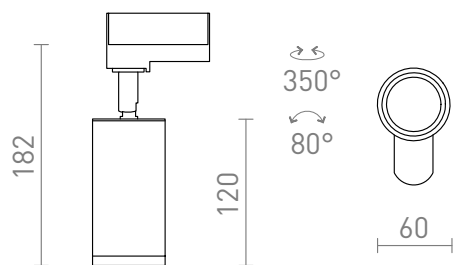

BELENOS VOOR DREIFAZIGE STROOMRAIL

Cilindrische reflector met GU10 fitting voor 3-f. stroomrail. Veren bevestigd aan de fitting maken het gebruik van lichtbronnen met verschillende lengtes mogelijk.

adviesverkoopprijs EUR incl. BTW

R13368	BELENOS voor 3f. stroomrail wit 230V LED GU10 9W	68,00
R13370	BELENOS voor 3f. stroomrail zwart 230V LED GU10 9W	68,00

 3D model

 manual

G11841