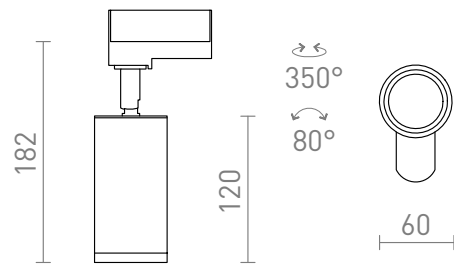

# BELENOS EGY HÁROMFAZISU ÁRAMKÖRÖS SÍNRE

Egyszerű henger alakú reflektor GU10 foglalattal három áramkörű sínre. A rugóval ellátott talpazat lehetővé teszi a különböző hosszúságú izzók használatát.

ajánlott kiskereskedelmi ár HUF áfával

R13368	BELENOS háromfázisú áramkörös sínre fehér 230V LED GU10 9W	24 500,-
R13370	BELENOS háromfázisú áramkörös sínre fekete 230V LED GU10 9W	24 500,-

3D model

PDF manual

G11841