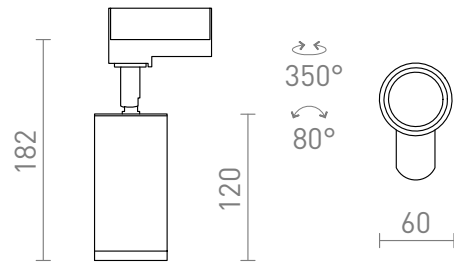

BELENOS ЗА ТРИФАЗНА ШИНА

Минималистичен цилиндричен прожектор с фасунга GU10 за трифазни шини. Пружинното захващане на фасунгата позволява използването на светлинни източници с различна дължина.

цена на дребно BGN с ДДС

R13368	BELENOS за трифазна шина бяло 230V LED GU10 9W	129,-
R13370	BELENOS за трифазна шина черно 230V LED GU10 9W	120,-

3D model

PDF manual

G11841