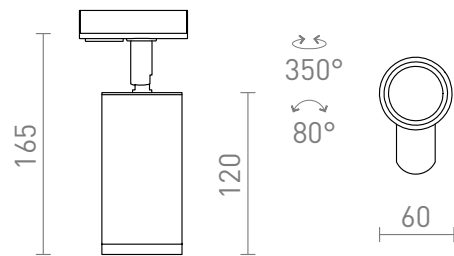

BELENOS FOR 1-FASSKENA

Minimalistisk cylinderformad spotlight med GU10-sockel för 1-fasskena. Sockeln är fjädrad så att ljuskällor i olika längder kan användas.

RP SEK inkl. MOMS

R13367	BELENOS för 1-fasskena vit 230V LED GU10 9W	645,-
R13369	BELENOS för 1-fasskena svart 230V LED GU10 9W	645,-

 3D model

 manual

G11841