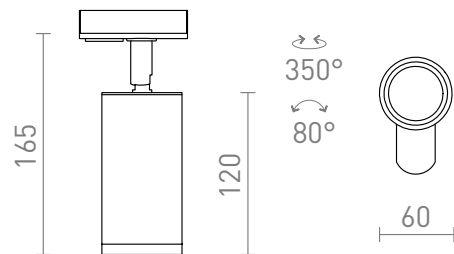

# BELENOS PENTRU ȘINA CU 1-CIRCUIT

Spot electric cilindric minimalist cu o priză GU10 pentru șină cu 1-circuit. Arcurile atașate la priză permit utilizarea surselor de lumină de diferite lungimi.

preț recomandat cu amănuntul RON cu TVA inclus

R13367	BELENOS pentru șină cu 1-circuit alb 230V LED GU10 9W	320,-
R13369	BELENOS pentru șină cu 1-circuit negru 230V LED GU10 9W	320,-

 3D model

 manual

G11841