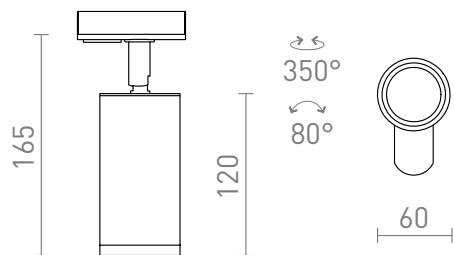

BELENOS DO SZYNY 1-FAZ.

Prosty cylindryczny reflektor z gniazdem GU10 do szyny 1-fazowej.

Polecona cena PLN brutto

R13367	BELENOS do szyny 1-faz biała 230V LED GU10 9W	248,-
R13369	BELENOS do szyny 1-faz czarna 230V LED GU10 9W	248,-

 3D model

 manual

G11841