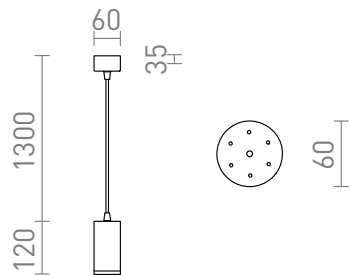

# BELENOS SUSPENDAT

Lampă suspendată cilindrică minimalistă pentru surse de lumină GU10 pe o bază rotundă. Arcurile atașate la priză permit utilizarea surselor de lumină de diferite lungimi.

preț recomandat cu amănuntul RON cu TVA inclus

R13365	BELENOS suspendat alb 230V LED GU10 9W	248,-
R13366	BELENOS suspendat negru 230V LED GU10 9W	248,-

 3D model

 manual

G11841