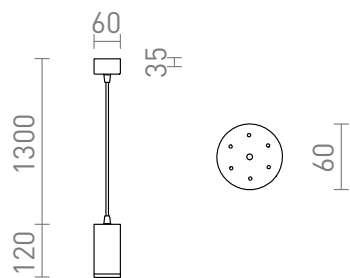

# BELENOS ZAVESNA

Jednoduchý závěsný válcový reflektor s patičí GU10. Pružinový úchyt patice umožňuje použití žárovek různých délek.

MOC CZK vč DPH

R13365	BELENOS závěsná bílá 230V LED GU10 9W	1 200,-
R13366	BELENOS závěsná černá 230V LED GU10 9W	1 200,-

 3D model

 manual

G11841