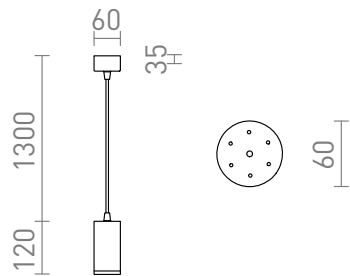

BELENOS ВИСЯЩА

Минималистичен цилиндричен прожектор с фасунга GU10 върху кръгла основа. Пружинното захващане на фасунгата позволява използването на крушки с различна дължина.

цена на дребно BGN с ДДС

R13365	BELENOS висяща бяло 230V LED GU10 9W	98,-
R13366	BELENOS висяща черно 230V LED GU10 9W	98,-

 3D model

 manual

G11841