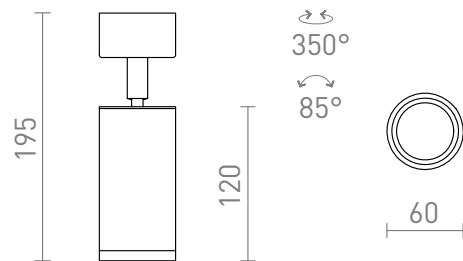

# BELENOS SUFITOWA

Prosty cylindryczny reflektor z gniazdem GU10 na okrągłej rozecie. Sprężynowy uchwyt oprawki umożliwia stosowanie żarówek o różnej wysokości.

Polecona cena PLN brutto

R13363	BELENOS sufitowa biała 230V LED GU10 9W	188,-
R13364	BELENOS sufitowa czarna 230V LED GU10 9W	188,-

3D model

85°

0,41

PDF manual

G11841