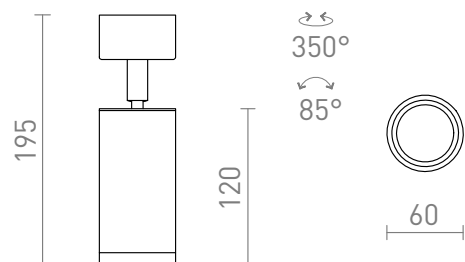

BELENOS SOFFITTO

Faretto cilindrico semplice su base rotonda, per sorgenti luminose con portalampada GU10. Le molle fissate alla base consentono l'uso di sorgenti luminose di varie lunghezze.

PVC EUR IVA inclusa

R13363	BELENOS da soffitto bianco 230V LED GU10 9W	48,00
R13364	BELENOS da soffitto nero 230V LED GU10 9W	48,00

3D model

85°

0,41

PDF manual

G11841