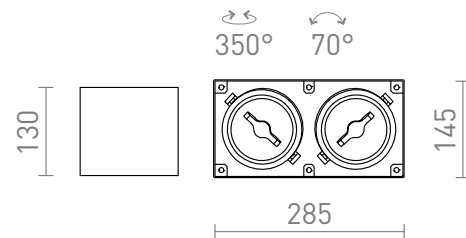

JAMES II

LED 2x15W 1600 lm Ra 80

Gelakte plafondlamp voor twee LED lichtbronnen. De lichtbronnen kunnen in twee assen worden gekanteld.
TRIAC dimming.

adviesverkoopprijs EUR incl. BTW

R13362

JAMES II DIMM plafondlamp mat wit 230V LED
2x15W 24° 3000K

158,00

3D model

manual