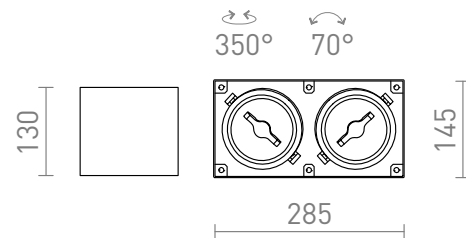

JAMES II

LED 2x15W 1600 lm Ra 80

Lakeret loftlampe med indbygget LED som er retningsindstillelig i to akser. Dæmpbar via TRIAC.

RP DKK inkl. MOMS

R13362

JAMES II DIMM loft mat hvid 230V LED 2x15W
24° 3000K

880,-

3D model

manual