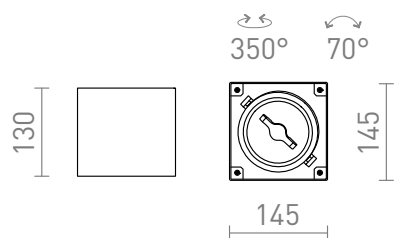

[3D model](#)

[manual](#)