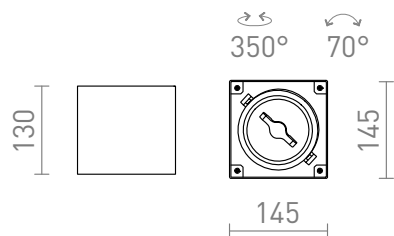

JAMES I

LED 15W 800 lm Ra 80

Gelakte plafondlamp voor een LED lichtbron. De lichtbron kan in twee assen worden gekanteld. TRIAC dimming.
adviesverkoopprijs EUR incl. BTW

R13361	JAMES I DIMM plafondlamp mat wit 230V LED 15W 24° 3000K	88,00
--------	--	-------

3D model

24° manual