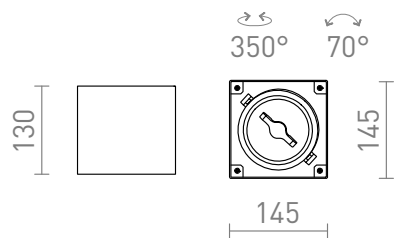

JAMES I

LED 15W 800 lm Ra 80

Faretto da soffitto laccato, con LED incorporato inclinabile su due assi. Dimmerazione TRIAC.

PVC EUR IVA inclusa

R13361

JAMES I DIMM da soffitto bianco opaco 230V
LED 15W 24° 3000K

88,00

3D model

24°

70°

1,80

1,80

PDF manual