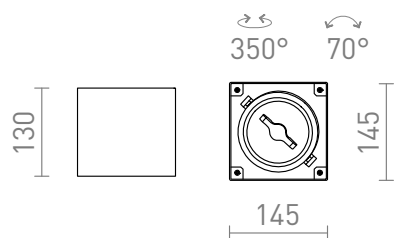

JAMES I

LED 15W 800 lm Ra 80

Stropní lakované svítidlo pro jeden LED zdroj, který je možný naklápět ve dvou osách. Stmívání TRIAC.

MOC CZK vč DPH

R13361

JAMES I DIMM stropní matná bílá 230V LED
15W 24° 3000K

1 950,-

3D model

24°

70°

1,80

1,80

PDF manual