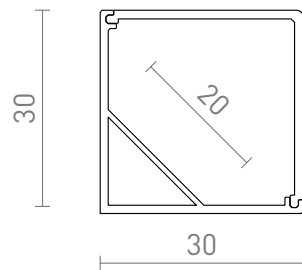

# LED PROFIL F YTMONTERAD

Aluminiumprofil till lämpliga LED-remsor. Levereras med en matt diffusor och tillhörande tillbehör.

RP SEK inkl. MOMS

R13386

LED PROFILE F ytmonterad 1m

290,-

 3D model

 manual