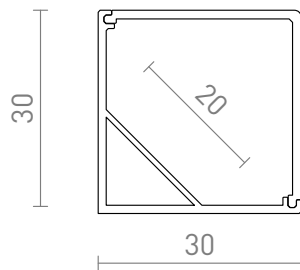

LED PROFIL F OVERFLADEMONTERET

Aluminiumprofil til passende LED-bånd. Leveres med en matteret diffuser og tilbehør.

RP DKK inkl. MOMS

R13386

LED PROFILE F overflademonteret 1m

198,-

 3D model

 manual