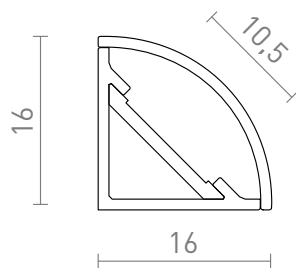

3D model

manual