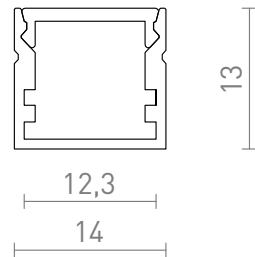

LED OPBOUWPROFIEL C

Aluminium profiel voor geschikte LED strip. Incl. mat diffuser en toebehoren.
adviesverkoopprijs EUR incl. BTW

R13383

LED PROFILE C opbouw 1m

19,50

3D model

PDF manual