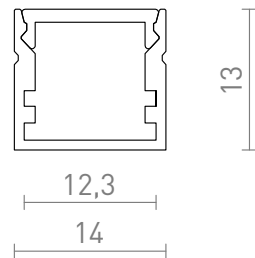

# LED ΠΡΟΦΙΛ C ΕΠΙΦΑΝΕΙΑΣ

Προφίλ αλουμινίου για τοποθέτηση κατάλληλης λωρίδας LED. Παρέχεται με ματ διαχύτη και αξεσουάρ.  
Λιανική τιμή EUR με ΦΠΑ

R13383

LED PROFILE C επιφάνειας 1μ

19,50

 3D model

 manual