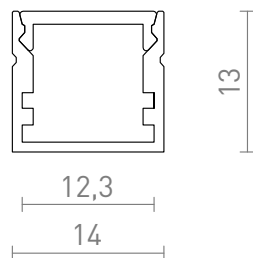

LED PROFIL C OVERFLADEMONTERET

Aluminiumprofil til passende LED-bånd. Leveres med en matteret diffuser og tilbehør.

RP DKK inkl. MOMS

R13383

LED PROFILE C overflademonteret 1m

150,-

 3D model

 manual