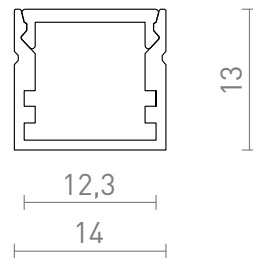

LED-Aufbauprofil C

Aluminiumprofil zur Platzierung eines geeigneten LED-Streifens. Lieferung mit mattem Diffusor und Zubehör.

EV EUR inkl. MwSt

R13383

LED PROFILE C Oberflächenmontage 1m

19,50

 3D model

 manual