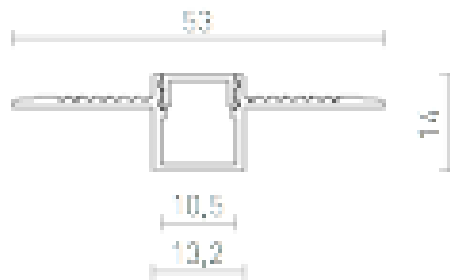

LED PROFIL B ÎNCASTRAT

Profil din aluminiu pentru utilizare cu benzi LED adecvate. Livrat cu difuzor mat și accesorii corespunzătoare. Numai pentru instalare în gips-carton.

preț recomandat cu amănuntul RON cu TVA inclus

R13382

LED PROFILE B încadrat 1m

129,-

1,4

100/1,4

0,30

 3D model

 manual