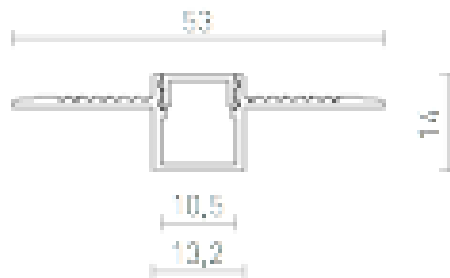

PROFILO LED B INCASSATO

Profilo in alluminio da utilizzare con strisce LED adatte. Fornito con diffusore opaco e accessori corrispondenti. Adatto solo per incasso in cartongesso.

PVC EUR IVA inclusa

R13382

LED PROFILE B da incasso 1m

25,00

1,4

100/1,4

0,30

3D model

manual