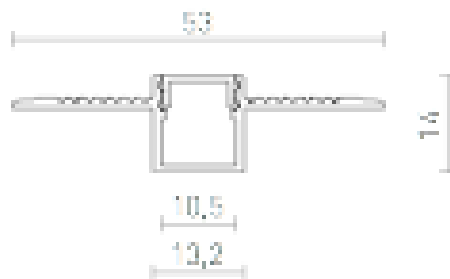

LED PROFIL B ZÁPUSTNÝ

Hliníkový profil pro umístění vhodného LED pásku. Dodáváno včetně matného difuzoru a příslušenství. Vhodné pouze pro zapuštění do sádkartonu.

MOC CZK vč DPH

R13382

LED PROFILE B zápusťný 1m

680,-

1,4

100/1,4

0,30

3D model

manual