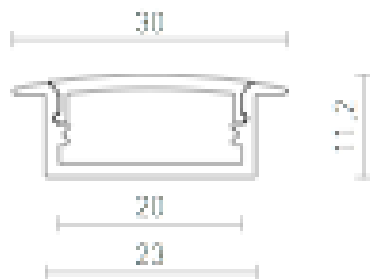

LED INBOUWPROFIEL A

Aluminium profiel voor gebruik met geschikte LED strip. Incl. mat diffuser 7 toebehoren.

adviesverkoopprijs EUR incl. BTW

R13381

LED PROFILE A inbouw 1m

28,00

 3D model

 manual