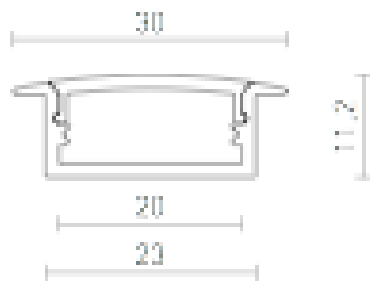

PERFIL LED A EMPOTRADO

Perfil de aluminio para usar con tira de LED adecuada. Se suministra con difusor mate y accesorios.

Precio recomendado con IVA

R13381	LED PROFILE A empotrado 1m	28,00
--------	----------------------------	-------

1

100/2,5

0,32

 3D model

 manual