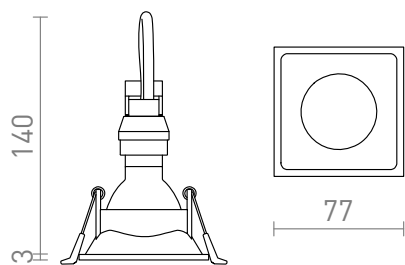

ZURI SQ

Corp de iluminat patrat încadrat pentru bec cu fasung GU10 fără posibilitate de înclinare.
preț recomandat cu amănuntul RON cu TVA inclus

R13390	ZURI SQ încadrat alb 230V GU10 35W	58,-
R13391	ZURI SQ incastrat negru 230V GU10 35W	58,-