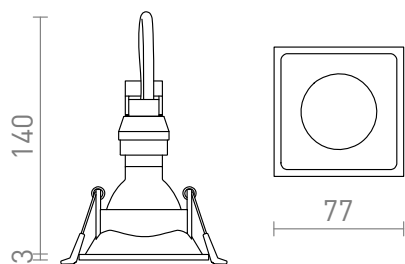

# ZURI SQ

Lampa punktowa wpuszczana kwadratowa na żarówki GU10 bez możliwości regulacji.

Polecona cena PLN brutto

R13390	ZURI SQ wpuszczana biała 230V GU10 35W	48,-
R13391	ZURI SQ wpuszczana czarna 230V GU10 35W	48,-

3D model

manual

G11841