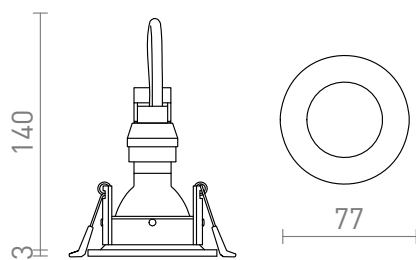

ZURI R

Corp de iluminat rotund încadrat pentru bec cu fasung GU10 fără posibilitate de înclinare.
preț recomandat cu amănuntul RON cu TVA inclus

R13388	ZURI R încadrat alb 230V GU10 35W	40,-
R13389	ZURI R incadrat negru 230V GU10 35W	40,-

3D model

PDF manual

G11841