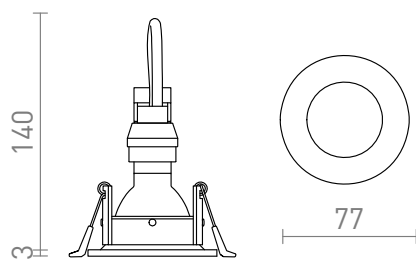

ZURI R

Foco embutido redondo com um casquilho fixo GU10.

Preço recomendado EUR incluindo IVA

| | | |
|--------|--------------------------------------|-------|
| R13388 | ZURI R embutida branco 230V GU10 35W | 10,00 |
| R13389 | ZURI R embutida preto 230V GU10 35W | 10,00 |

3D model

PDF manual

G11841