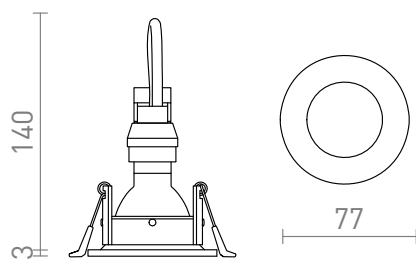

# ZURI R

Cirkelvormig verzonken spotlight met vaste GU10 fitting.  
adviesverkoopprijs EUR incl. BTW

R13388	ZURI R inbouwlamp wit 230V GU10 35W	10,00
R13389	ZURI R inbouwlamp zwart 230V GU10 35W	10,00

3D model