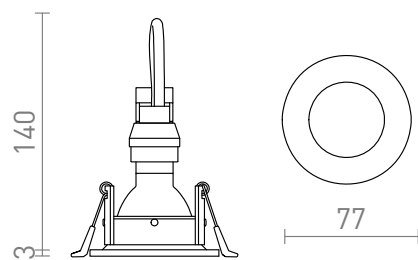

ZURI R

Zápustná kruhová bodovka pro žárovku s patičkou GU10 bez možnosti naklopení.

MOC CZK vč DPH

R13388	ZURI R zápustná bílá 230V GU10 35W	200,-
R13389	ZURI R zápustná černá 230V GU10 35W	200,-

3D model